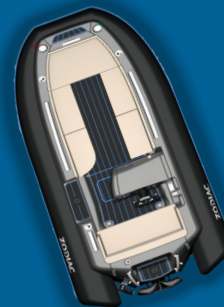

eJET

100% ELECTRIC
EXPLORING THE FUTURE

PACKAGES

Bei gleichzeitigem Kauf eines YAMAHA-Motors offerieren wir Ihnen eine **Preisreduktion von je 5% auf Boot und Motor!**

Lors d'un achat d'un moteur YAMAHA en même temps, nous vous offrons une **réduction de prix de 5% sur le bateau et le moteur!**

Ihr ZODIAC-Vertreter / Votre agent ZODIAC:

Linder

Linder Marine Service GmbH

Schlauchboote & Motoren Verkauf und Service

route du Nouveau Port 9
1595 Faoug

026 670 41 01
www.alinder.ch