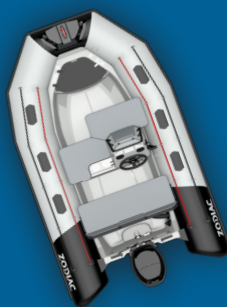

ZODIAC TENDERS

CADET

ROLL UP/ALU/AERO
THE MARKET'S STANDARD

CADET

RIB ALU/DL
LIGHT AND STRONG

TYPHOON

AERO/ALU
STRONG AND AGILE

COMMANDO

ALU
A BOAT MADE FOR ACTION

eOPEN MINI

THE SMALL ONE
A BOAT FOR EVERYONE

eJET

100% ELECTRIC
EXPLORING THE FUTURE

PACKAGES

Bei gleichzeitigem Kauf eines YAMAHA-Motors offerieren wir Ihnen eine **Preisreduktion von je 5% auf Boot und Motor!**

Schlauchboote & Motoren Verkauf und Service

route du Nouveau Port 9
1595 Faoug

026 670 41 01
www.alinder.ch

NET PRICE

ZODIAC eOPEN				Pers	Batterie	Engine	Autonomie				
Open 3.1	NEW	PVC	Light Grey	Tube/GFK	3.10 x 1.65m	230 kg	4	Torquedo 48-5000 Power Torquedo	Torquedo Zodiac 4.4kW	50min at 13knts 10h at 5knts	26 390.-
Open 3.1	NEW	PVC	Black	Tube/GFK	3.10 x 1.65m	230 kg	4				26 990.-
Open 3.1	NEW	Neo	Light Grey	Tube/GFK	3.10 x 1.65m	230 kg	4				27 390.-
Open 3.1	NEW	Neo	Black	Tube/GFK	3.10 x 1.65m	230 kg	4				27 990.-
Open 3.4	NEW	PVC	Light Grey	Tube/GFK	3.40 x 1.70m	248 kg	4			50min at 12knts 10h at 5knts	28 990.-
Open 3.4	NEW	PVC	Black	Tube/GFK	3.40 x 1.70m	248 kg	4				29 490.-
Open 3.4	NEW	Neo	Light Grey	Tube/GFK	3.40 x 1.70m	248 kg	4				29 790.-
Open 3.4	NEW	Neo	Black	Tube/GFK	3.40 x 1.70m	248 kg	4				30 390.-
Z62443	Bimini Black	3.1 / 3.4									590.-
Z62436	EVA Deck	3.1									690.-
Z62437	EVA Deck	3.4									790.-
Z62621	Persenning	3.1									590.-
Z62444	Persenning	3.4									590.-
Z62628	Netz an Sitzbank	3.1 / 3.4									40.-
Z62446	Lifting points	3.1 / 3.4									190.-
Z98102FF	Fast charger	0-80%: 6h Std charger/ 1h fast charger 0-100%: 8.25h Std charger / 1.75h fast charger									2 690.-